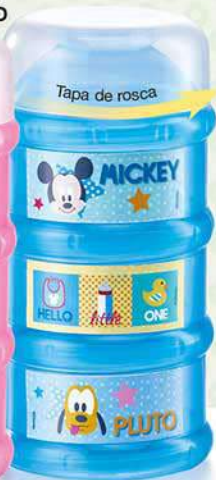

A. Mickey **507893**

B. Minnie **507963**

Precio Regular **L.89<sup>00</sup>**

**L.59<sup>99</sup>**  
cada  
UNO

**B**

\*\*Los productos plásticos de AVON  
NO están fabricados con Bisfenol A (BPA).

**D**

Tapa de rosca