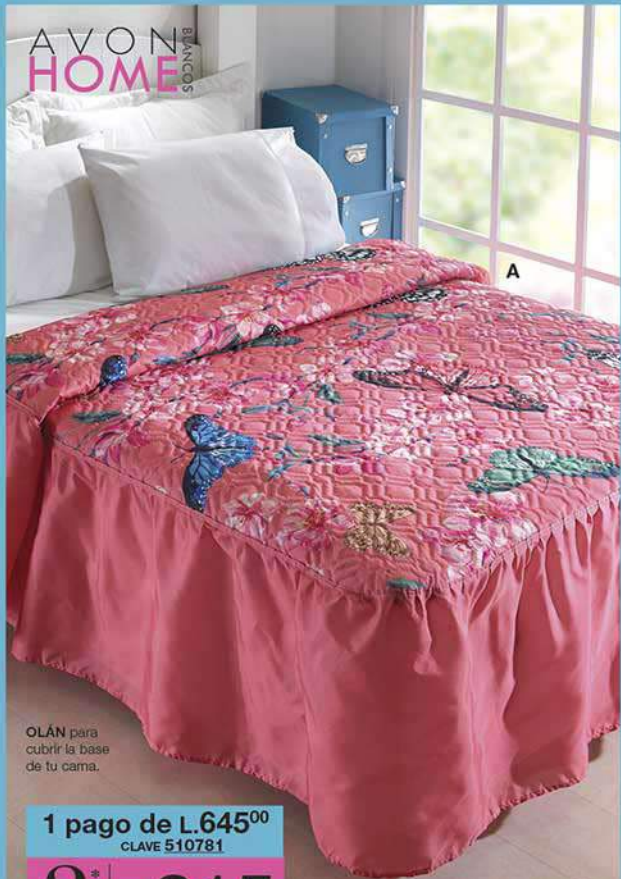

AVON HOME BLANCOS

OLÁN para cubrir la base de tu cama.

1 pago de L.645⁰⁰
CLAVE 510781

3* | **L.215**
pagos de CLAVE 065580

A. Colcha Monarca Matrimonial**
100% poliéster. 1,40 x 1,90 m;
45 cm de olán.
Precio Regular **L.1,362⁰⁰**