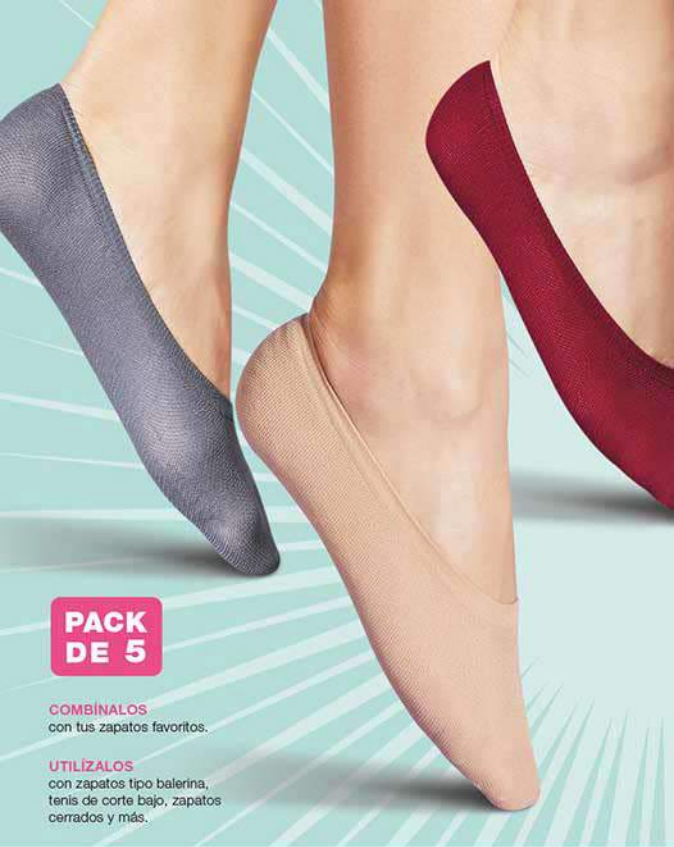

**PACK
DE 5**

COMBÍNALOS
con tus zapatos favoritos.

UTILÍZALOS
con zapatos tipo bailarina,
tenis de corte bajo, zapatos
cerrados y más.

**PACK DE 5
PROTECTOPIES**