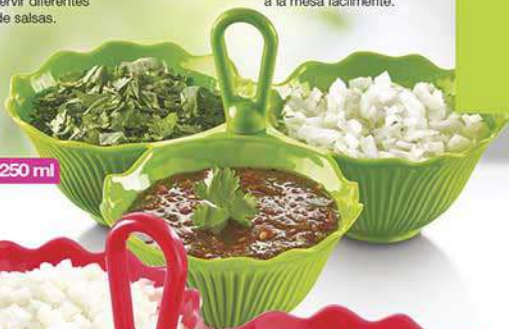

SIRVE salsas o botanas en este práctico recipiente.

CON 3 DIVISIONES para servir diferentes tipos de salsas.

CON ASA para llevarla a la mesa fácilmente.

E

250 ml